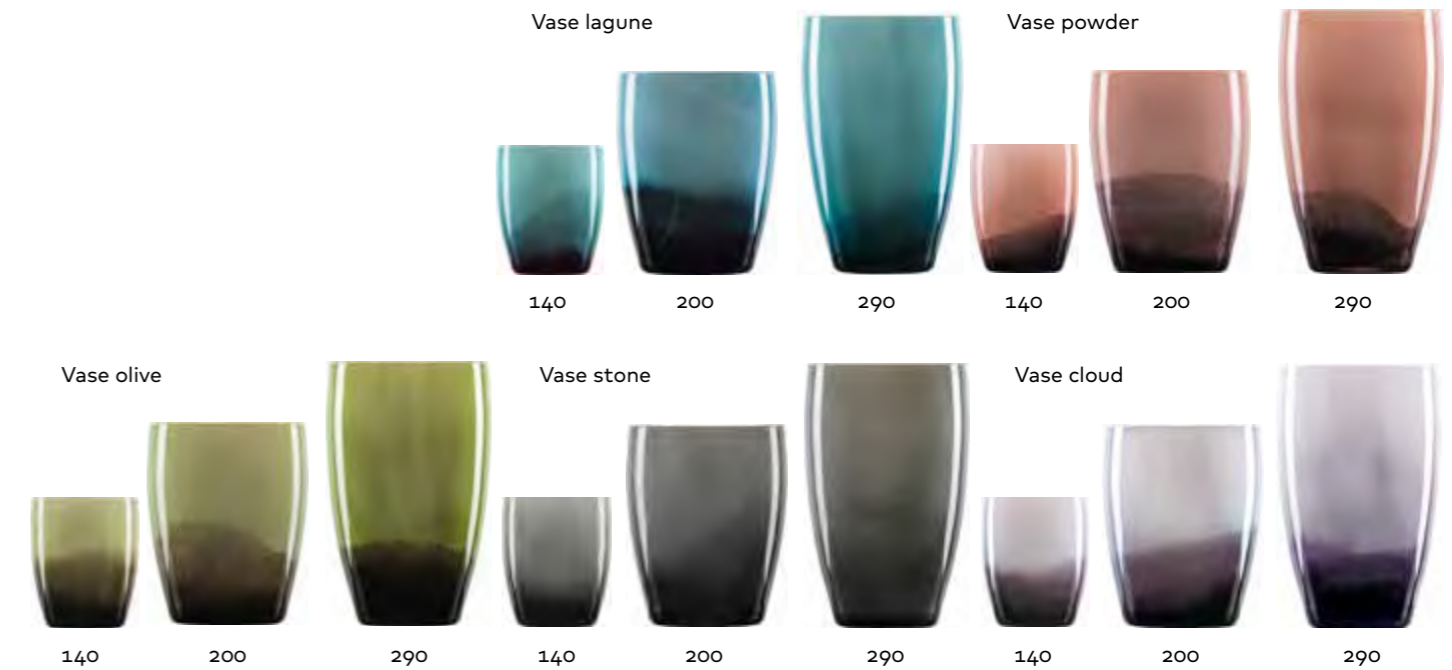

HANDMADE

IN ZWIESEL

Shadow

Form 6o88

Artikel Item	Größe Size	Bestell- Nr. Order no.	Artikel per VE Item per VE	St./ Pal. Pool	Höhe mm Height mm	Ø mm dia. mm	Inhalt ml Ca- capacity ml	EAN der VE EAN per package
VASE LAGUNE								
klein small	140	121573	1	270	140	119	-	4001836109109
mittel medium	200	121575	1	120	200	162	-	4001836109116
groß big	290	121576	1	48	290	184	-	4001836109130
VASE POWDER								
klein small	140	121577	1	270	140	119	-	4001836109147
mittel medium	200	121578	1	120	200	162	-	4001836109154
groß big	290	121579	1	48	290	184	-	4001836109161
VASE OLIVE								
klein small	140	121580	1	270	140	119	-	4001836109178
mittel medium	200	121581	1	120	200	162	-	4001836109185
groß big	290	121582	1	48	290	184	-	4001836109192
VASE STONE								
klein small	140	121583	1	270	140	119	-	4001836109208
mittel medium	200	121584	1	120	200	162	-	4001836109215
groß big	290	121585	1	48	290	184	-	4001836109239
VASE CLOUD								
klein small	140	121586	1	270	140	119	-	4001836109246
mittel medium	200	121587	1	120	200	162	-	4001836109253
groß big	290	121589	1	48	290	184	-	4001836109260