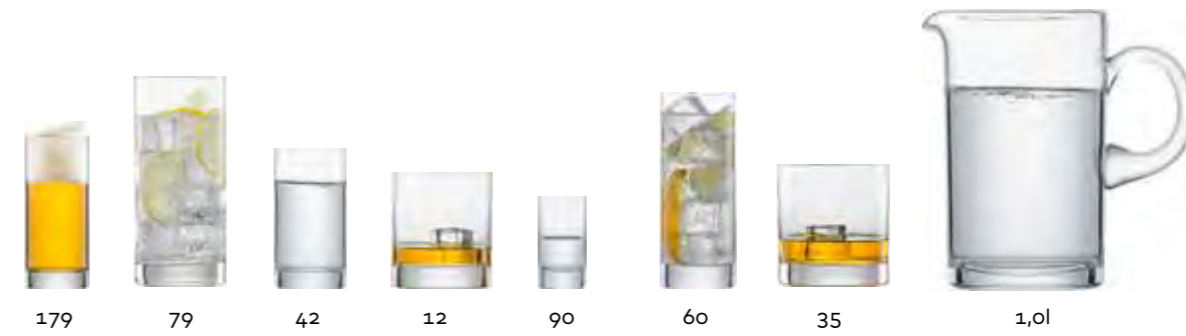

Tavoro (Paris & Iceberg)

Form 4858, 2812